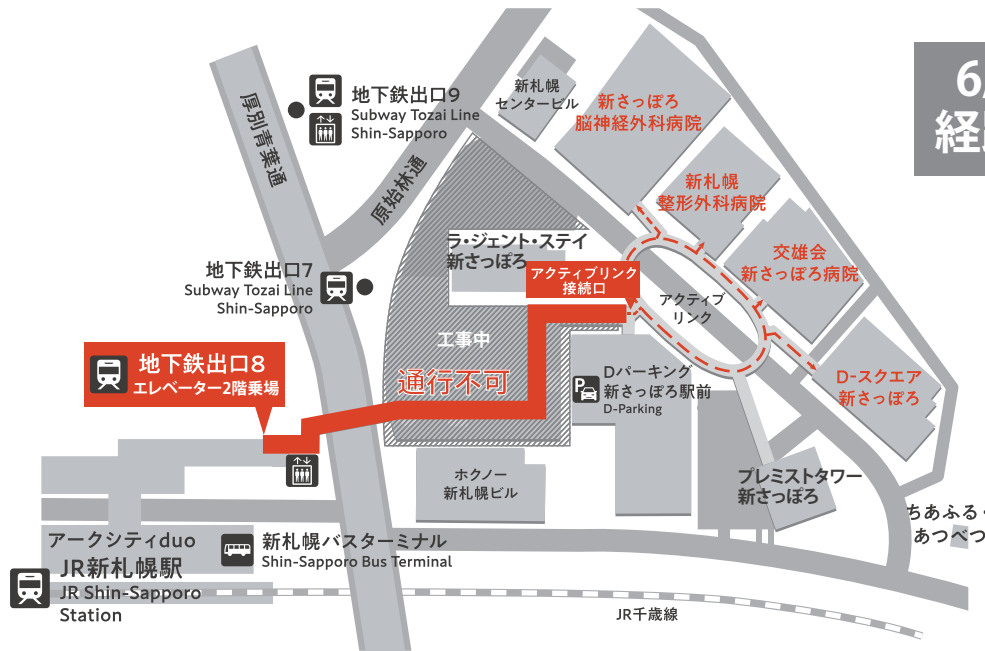

仮通路 経路変更と一時通行止のお知らせ

仮通路の経路変更にもない、一時的に仮通路が通行できなくなります。
ご利用の皆様には大変ご迷惑をおかけいたします。

通行止

令和5年 5月27日(土) 6:00 ~ 6月1日(木) 24:00

の区間が**通行止**となります。

通行止区間: 地下鉄出口8番エレベーター2階乗場
～ Dパーキング2階ホール(アクティブリンク接続口)

6/2より
経路変更

経路変更

令和5年 6月2日(金) 6:00 ~

の区間が**新経路**となります。

新しい仮通路: 地下鉄出口8番エレベーター2階乗場
～ ラ・ジェント・ステイ新さっぽろアクティブリンク接続口

- ※通行止め期間中は代替となる上空通路はございませんので公道をご利用ください。
- ※Dパーキングからアクティブリンクは今まで通り通行できます。
- ※許認可の進捗状況により、通行止期間が短くなる可能性があります。

- ※新しい仮通路の開通にあわせて、旧仮通路は閉鎖となります。
- ※Dパーキングからアクティブリンクは今まで通り通行できます。
- ※許認可の進捗状況により、変更後の経路が早く開通する可能性があります。